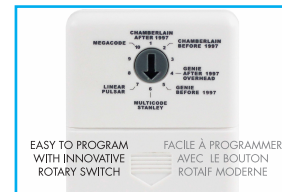

EASY TO PROGRAM
WITH INNOVATIVE
ROTARY SWITCH

FACILE À PROGRAMMER
AVEC LE BOUTON
ROTAIF-MODERNE

EASY TO CARRY IN A POCKET

LONG LIFE LITHIUM
BATTERY INCLUDED

ONE YEAR WARRANTY

FACILE À TRANSPORTER
DANS LA POCHE

BATTERIES DE LONGUE
DURÉE EN LITHIUM

GARANTIE D'UN ANS

COMPATIBILITY COMPATIBILITÉ

CHAMBERLAIN® SEARS CRAFTSMAN®

GENIE® LIFT-MASTER®

LINEAR® (DELTA 3) LINEAR® MEGACODE

MASTERCRAFT® MASTER MECHANIC®

MOORE-O-MATIC® MULTI-CODE®

PULSAR / ALLISTER® SKYLINK®

Customer Service / Service à la clientèle

1-800-304-1187

Email / Courriel électronique: support@skylinkhome.com

www.skylinkhome.com

17 Sheard Avenue, Brampton, Ontario, Canada L6Y 1J3
From Monday - Friday / Du Lundi au Vendredi
EST 9:00 am - 17:00 pm